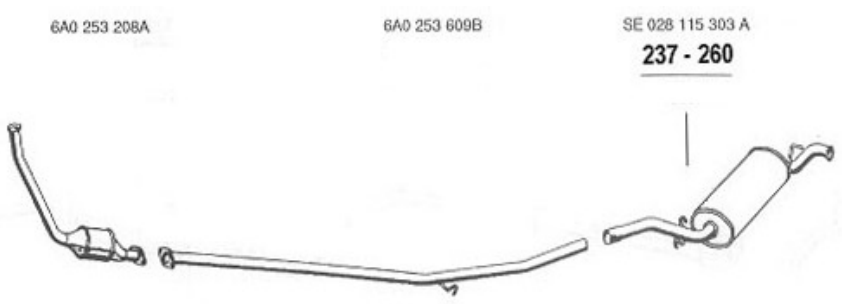

SEAT - PEBSSA

Leon 1.4 8V 9/99- 1391 cc MOT: AHW, APE	1J0 131 089BX CAT 931.0013	1J0 253 209G 274-100	1J6 253 609AF 274-200
Leon 1.6 8V 9/99- 1595 cc MOT: AEH, AKL, APF, AVU	1J0 253 058 KX CAT 931.1040	1J0 253 209 274-100	1J6 253 609 C 274-201
Marbella 0.8 L, GL 03/87- 843 cc, 34 HP, 25 KW 0.9 L, GL 03/87- 903 cc, 40 HP, 29 KW	SE 028 115 104 A 237 - 560	SE 028 115 303 A 237 - 260	
Marbella CAT 900 90- 903 cc, 41 HP, 30 KW	6A0 253 208A	6A0 253 609B	SE 028 115 303 A 237 - 260
Terra 0.9 90- 903 cc, 40 HP, 29 KW	SE 029 115 199 C	SE 029 115 299 A	SE 029 115 399 A 237 - 281