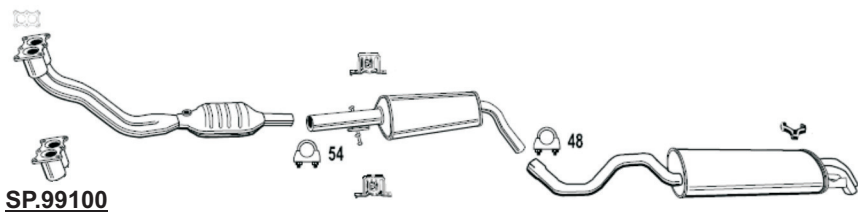

SEAT - PEBSSA

Leon 1.4 8V 9/99- 1391 cc MOT: AHW, APE	1J0 131 089BX CAT 931.0013	1J0 253 209G 274-100	1J6 253 609AF 274-200
Leon 1.6 8V 9/99- 1595 cc MOT: AEH, AKL, APF, AVU	1J0 253 058 KX CAT 931.1040	1J0 253 209 274-100	1J6 253 609 C 274-201
Marbella 0.8 L, GL 03/87- 843 cc, 34 HP, 25 KW 0.9 L, GL 03/87- 903 cc, 40 HP, 29 KW	SE 028 115 104 A 237 - 560	SE 028 115 303 A 237 - 260	
Marbella CAT 900 90- 903 cc, 41 HP, 30 KW	6A0 253 208A	6A0 253 609B	SE 028 115 303 A 237 - 260
Terra 0.9 90- 903 cc, 40 HP, 29 KW	SE 029 115 199 C	SE 029 115 299 A	SE 029 115 399 A 237 - 281