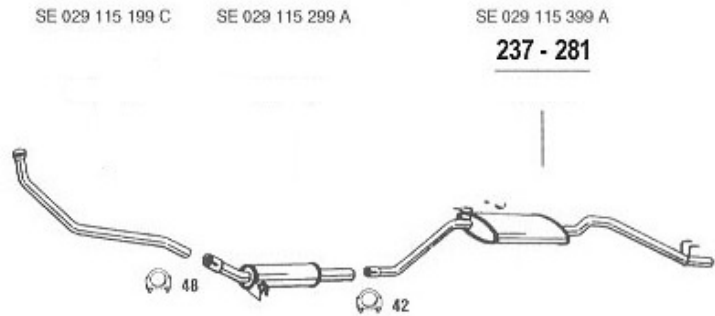

SEAT - PEBSSA

Leon 1.4 8V 9/99- 1391 cc MOT: AHW, APE	1J0 131 089BX CAT 931.0013	1J0 253 209G 274-100	1J6 253 609AF 274-200
Leon 1.6 8V 9/99- 1595 cc MOT: AEH, AKL, APF, AVU	1J0 253 058 KX CAT 931.1040	1J0 253 209 274-100	1J6 253 609 C 274-201
Marbella 0.8 L, GL 03/87- 843 cc, 34 HP, 25 KW 0.9 L, GL 03/87- 903 cc, 40 HP, 29 KW	SE 028 115 104 A 237 - 560	SE 028 115 303 A 237 - 260	
Marbella CAT 900 90- 903 cc, 41 HP, 30 KW	6A0 253 208A	6A0 253 609B	SE 028 115 303 A 237 - 260
Terra 0.9 90- 903 cc, 40 HP, 29 KW	SE 029 115 199 C	SE 029 115 299 A	SE 029 115 399 A 237 - 281