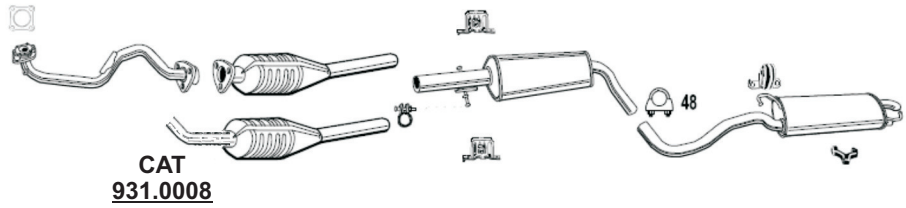

SEAT - PEBSSA

Leon 1.4 8V 9/99- 1391 cc MOT: AHW, APE	1J0 131 089BX CAT 931.0013	1J0 253 209G 274-100	1J6 253 609AF 274-200
Leon 1.6 8V 9/99- 1595 cc MOT: AEH, AKL, APF, AVU	1J0 253 058 KX CAT 931.1040	1J0 253 209 274-100	1J6 253 609 C 274-201
Marbella 0.8 L, GL 03/87- 843 cc, 34 HP, 25 KW 0.9 L, GL 03/87- 903 cc, 40 HP, 29 KW	SE 028 115 104 A 237 - 560	SE 028 115 303 A 237 - 260	
Marbella CAT 900 90- 903 cc, 41 HP, 30 KW	6A0 253 208A	6A0 253 609B	SE 028 115 303 A 237 - 260
Terra 0.9 90- 903 cc, 40 HP, 29 KW	SE 029 115 199 C	SE 029 115 299 A	SE 029 115 399 A 237 - 281